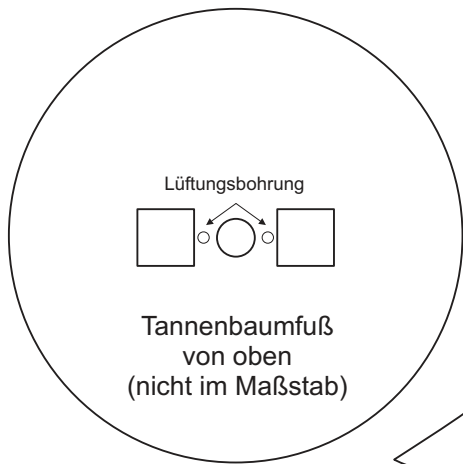

Weihnachtsbaum 017

Nutzung für private Zwecke ist erlaubt!

- 1 x 12 V DC Steckernetzteil
- 1 x G4 Fassung
- 1 x G4 LED-Birne

Achtung!
wegen zu hoher Hitzeentwicklung
keine Halogenleuchtmittel verwenden!

Herstellungsvideo ist auf YouTube zu finden.
Nachbau erfolgt auf eigene Gefahr!

Sperrholz Buche 4mm

Maßstab 1:1