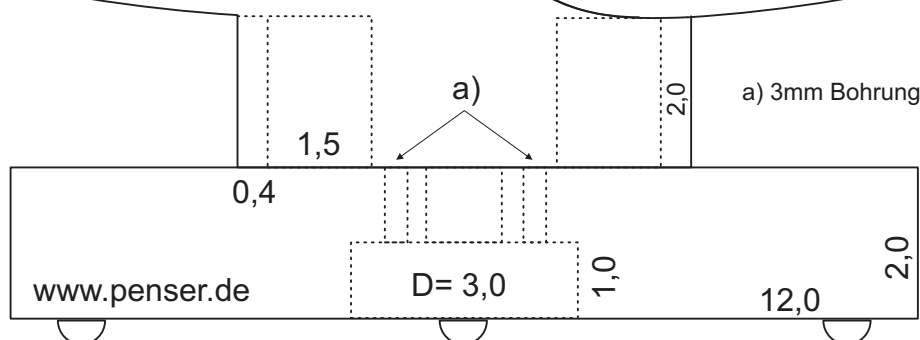

Weihnachtsbaum 017

Nutzung für private Zwecke ist erlaubt!

- 1 x 12 V DC Steckernetzteil
- 1 x G4 Fassung
- 1 x G4 LED-Birne

Achtung!
wegen zu hoher Hitzeentwicklung
keine Halogenleuchtmittel verwenden!

Herstellungsvideo ist auf YouTube zu finden.
Nachbau erfolgt auf eigene Gefahr!

Sperrholz Buche 4mm

Maßstab 1:1